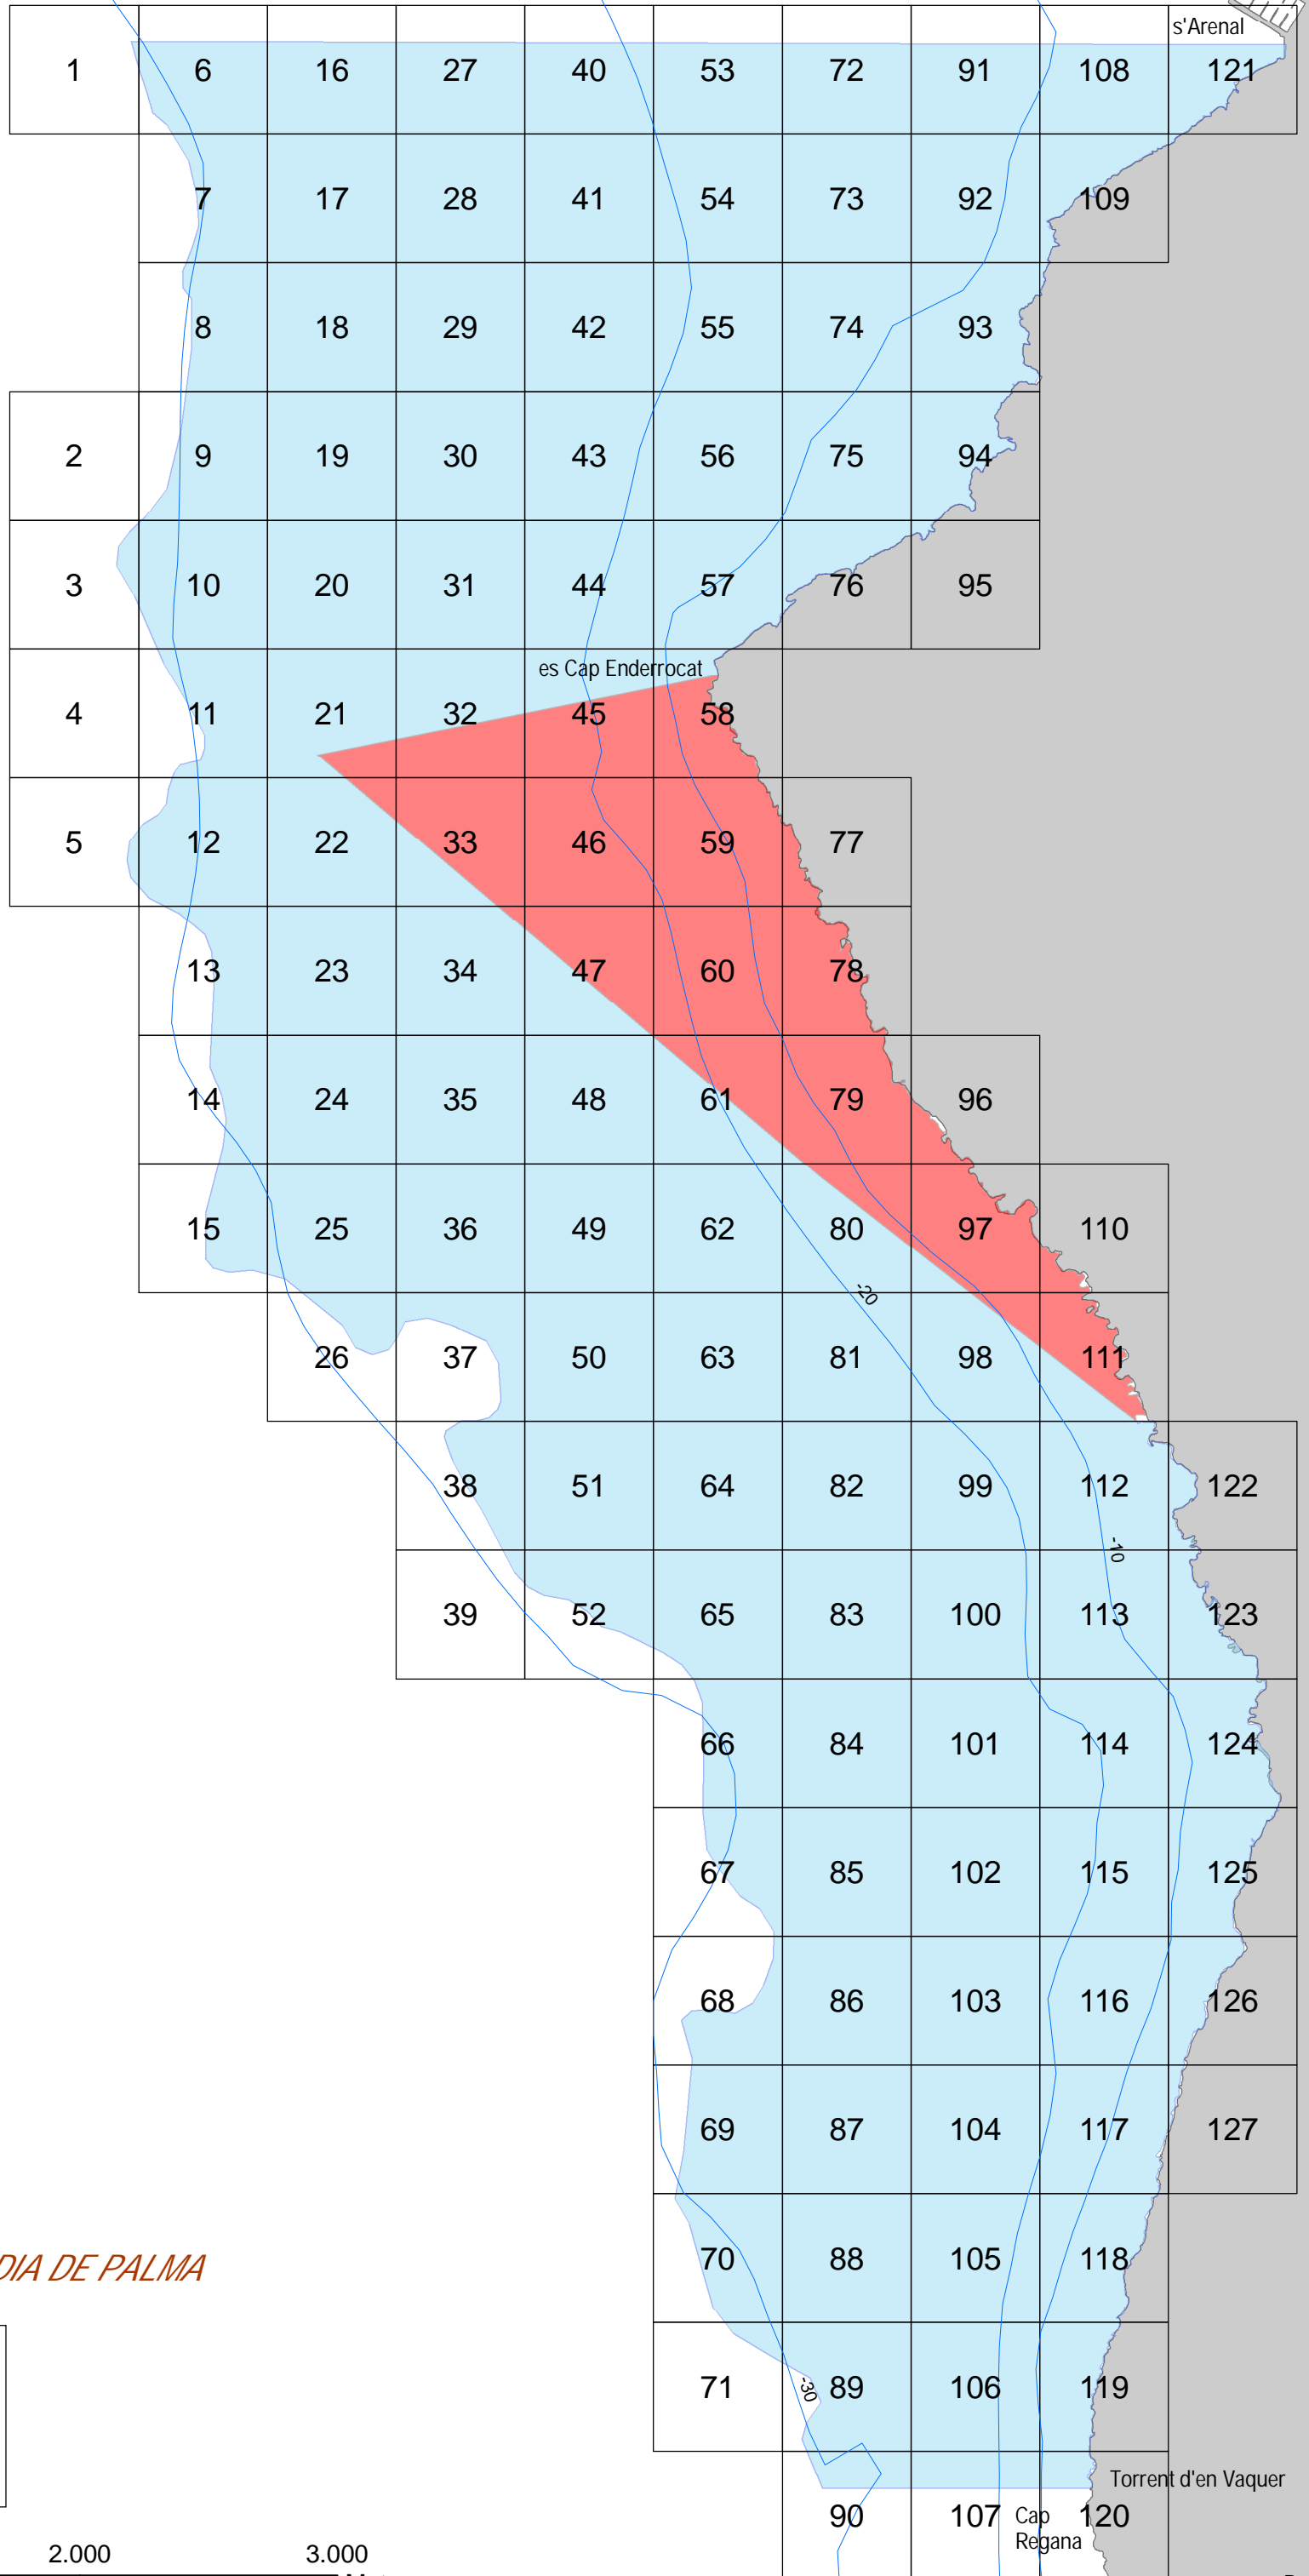

Govern de les Illes Balears

Conselleria d'Agricultura, Medi Ambient i Territori
DG Pesca

RESERVA MARINA DE LA BADIA DE PALMA

Zonificació reserva marina

- Reserva Marina
- Zona de protecció màxima