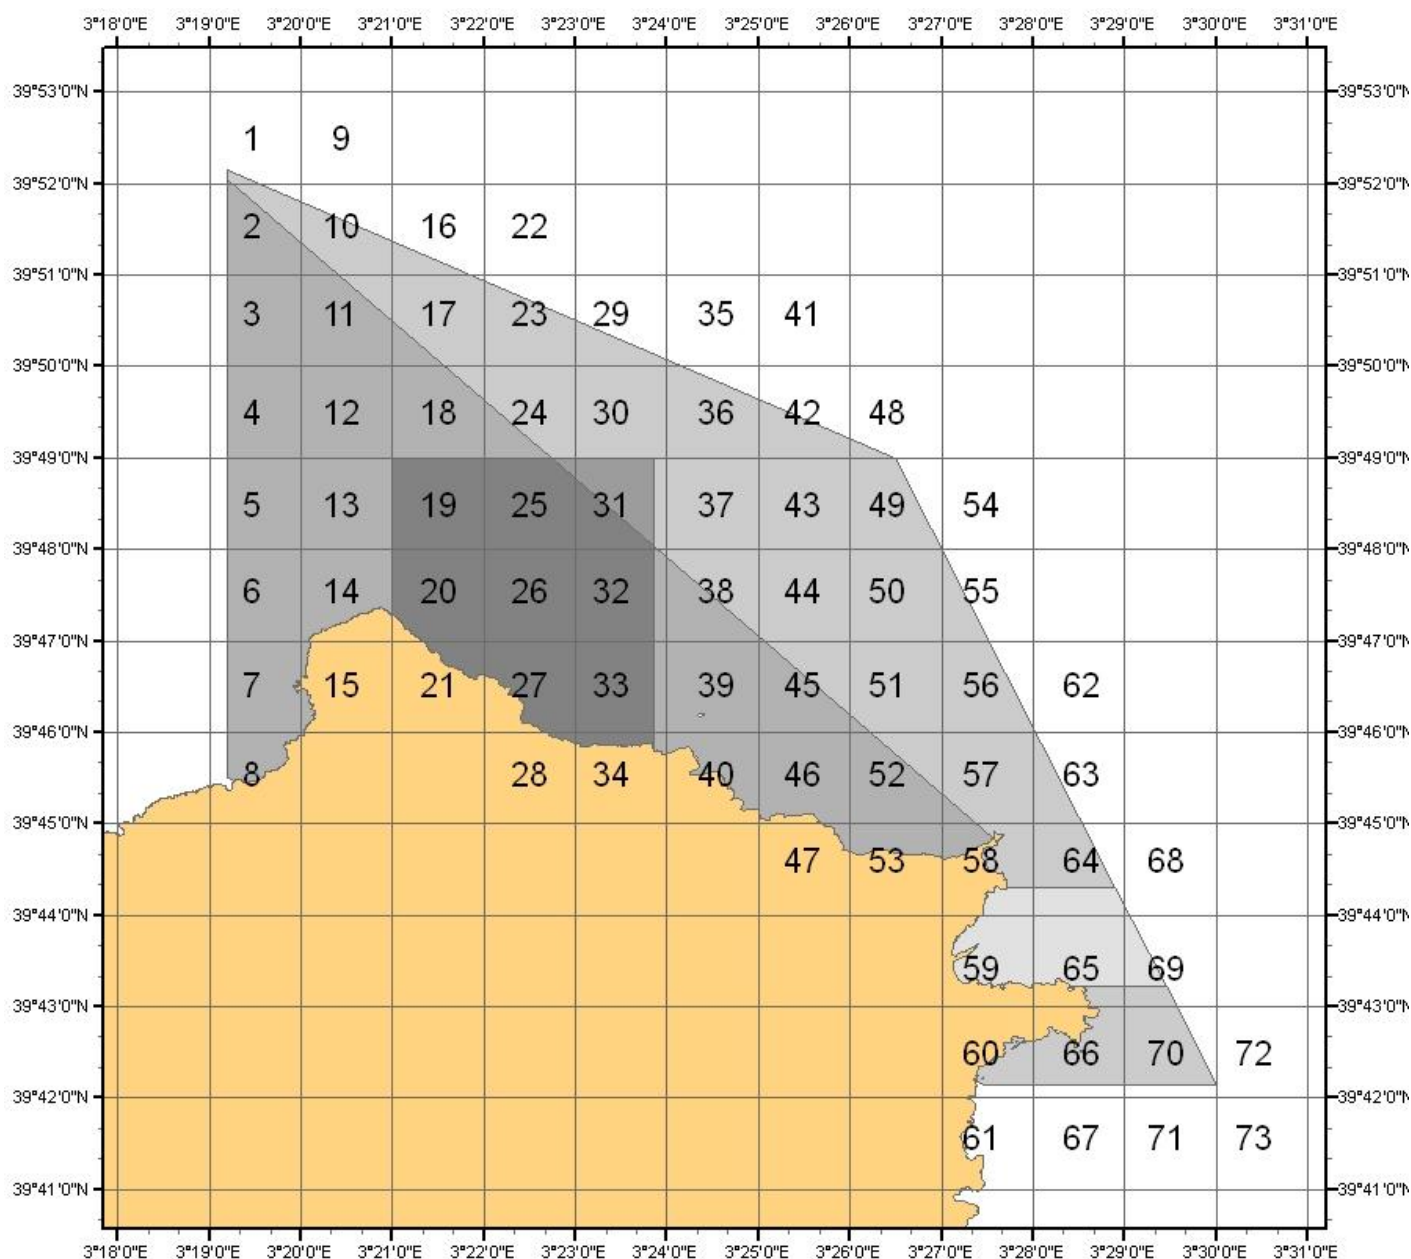

G CONSELLERIA
O MEDI AMBIENT,
I AGRICULTURA
B I PESCA
/ DIRECCIÓ GENERAL
PESCA I MEDI MARÍ

Plànol de la Reserva Marina del Llevant de Mallorca

Cartografía realizada por la Secretaría General del Mar en base a capas producidas en el Instituto Español de Oceanografía.